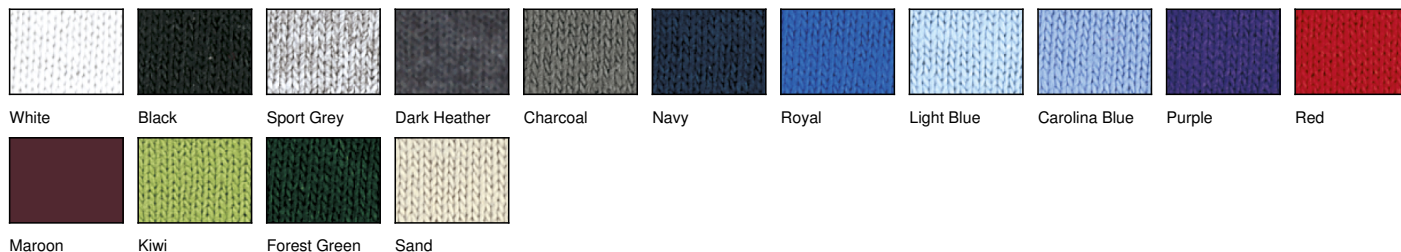

56309 Heavy Piqué Polo

GILDAN

Artikel nummer: 56309

Code leverancier: 3800

Omschrijving:

240 g/m²

100% voorgekrompen katoen

(Ash: 99% Katoen, 1% Polyester; Sport Grey: 90% Katoen, 10% Polyester; Dark Heather: 50% Katoen, 50% Polyester)

3 knoopsluiting

versterkte
dubbele naden

rondebreid model.

In de catalogus op blz 111

Maten

S, M, L, XL, 2XL